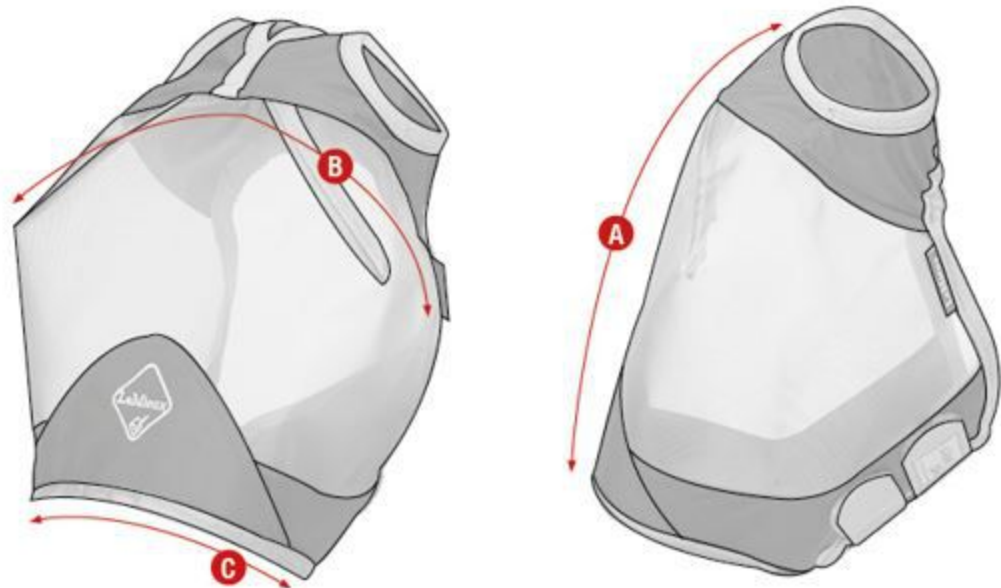

	A	B	C
X-Small	60cm	51cm	47cm
Small	63cm	55cm	50cm
Medium	67cm	60cm	54cm
Large	71cm	65cm	58cm
X-Large	76cm	70cm	61cm
XX-Large	80cm	74cm	64cm

	A	B	C
X-Small	47cm	51cm	47cm
Small	49cm	55cm	50cm
Medium	51cm	60cm	54cm
Large	53cm	65cm	58cm
X-Large	56cm	70cm	61cm
XX-Large	58cm	74cm	64cm

Armourshield Pro Fly Mask

Size Chart

	A	B	C	D	E
X-Small	28cm	47cm	44cm	16cm	14cm
Small	33cm	51cm	45cm	19cm	16cm
Medium	34cm	56cm	46cm	22cm	19cm
Large	36cm	61cm	47cm	26cm	21cm
X-Large	46cm	65cm	49cm	29cm	22cm

Armourshield Pro Fly Mask - Half

Size Chart

	A	B	C	D
X-Small	28cm	47cm	44cm	14cm
Small	33cm	51cm	45cm	16cm
Medium	34cm	56cm	46cm	19cm
Large	36cm	61cm	47cm	21cm
X-Large	46cm	65cm	49cm	22cm

	A	B	C
X-Small	28cm	47cm	44cm
Small	33cm	51cm	45cm
Medium	34cm	56cm	46cm
Large	36cm	61cm	47cm
X-Large	46cm	65cm	49cm