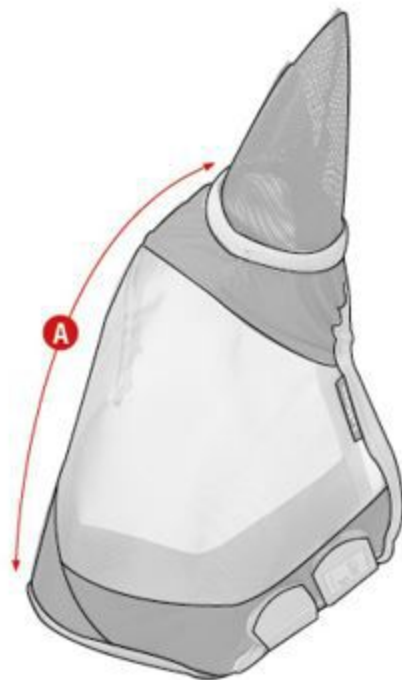

	A	B	C
X-Small	60cm	51cm	47cm
Small	63cm	55cm	50cm
Medium	67cm	60cm	54cm
Large	71cm	65cm	58cm
X-Large	76cm	70cm	61cm
XX-Large	80cm	74cm	64cm

	A	B	C
X-Small	47cm	51cm	47cm
Small	49cm	55cm	50cm
Medium	51cm	60cm	54cm
Large	53cm	65cm	58cm
X-Large	56cm	70cm	61cm
XX-Large	58cm	74cm	64cm

Armourshield Pro Fly Mask

Size Chart

	A	B	C	D	E
X-Small	28cm	47cm	44cm	16cm	14cm
Small	33cm	51cm	45cm	19cm	16cm
Medium	34cm	56cm	46cm	22cm	19cm
Large	36cm	61cm	47cm	26cm	21cm
X-Large	46cm	65cm	49cm	29cm	22cm

Armourshield Pro Fly Mask - Half

Size Chart

	A	B	C	D
X-Small	28cm	47cm	44cm	14cm
Small	33cm	51cm	45cm	16cm
Medium	34cm	56cm	46cm	19cm
Large	36cm	61cm	47cm	21cm
X-Large	46cm	65cm	49cm	22cm

	A	B	C
X-Small	28cm	47cm	44cm
Small	33cm	51cm	45cm
Medium	34cm	56cm	46cm
Large	36cm	61cm	47cm
X-Large	46cm	65cm	49cm

Fly Hood

Size Chart

	A	B
Medium	33.5cm	26.5cm
Large	37cm	30cm
X-Large	39cm	31.5cm

Ultra Mesh Fly Hood

Size Chart

	A	B
Medium	37cm	32cm
Large	40cm	35cm

Fleece Head Collar

Size Chart