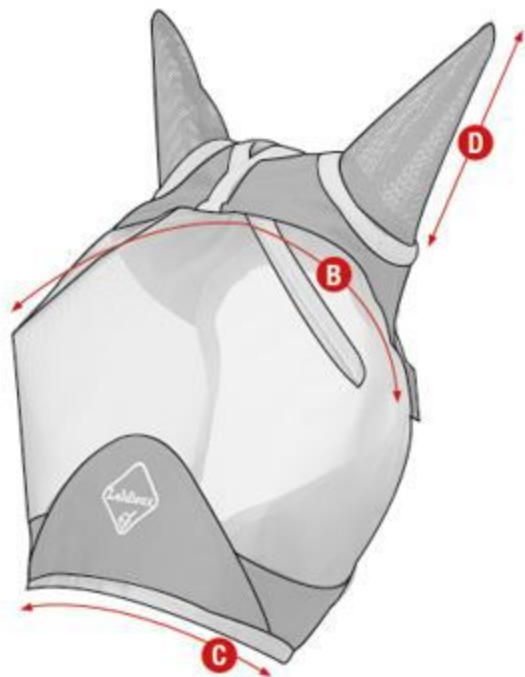

	A	B	C
X-Small	60cm	51cm	47cm
Small	63cm	55cm	50cm
Medium	67cm	60cm	54cm
Large	71cm	65cm	58cm
X-Large	76cm	70cm	61cm
XX-Large	80cm	74cm	64cm

	A	B	C
X-Small	47cm	51cm	47cm
Small	49cm	55cm	50cm
Medium	51cm	60cm	54cm
Large	53cm	65cm	58cm
X-Large	56cm	70cm	61cm
XX-Large	58cm	74cm	64cm

Armourshield Pro Fly Mask

Size Chart

	A	B	C	D	E
X-Small	28cm	47cm	44cm	16cm	14cm
Small	33cm	51cm	45cm	19cm	16cm
Medium	34cm	56cm	46cm	22cm	19cm
Large	36cm	61cm	47cm	26cm	21cm
X-Large	46cm	65cm	49cm	29cm	22cm

Armourshield Pro Fly Mask - Half

Size Chart

	A	B	C	D
X-Small	28cm	47cm	44cm	14cm
Small	33cm	51cm	45cm	16cm
Medium	34cm	56cm	46cm	19cm
Large	36cm	61cm	47cm	21cm
X-Large	46cm	65cm	49cm	22cm

	A	B	C
X-Small	28cm	47cm	44cm
Small	33cm	51cm	45cm
Medium	34cm	56cm	46cm
Large	36cm	61cm	47cm
X-Large	46cm	65cm	49cm

Fly Hood

Size Chart

	A	B
Medium	33.5cm	26.5cm
Large	37cm	30cm
X-Large	39cm	31.5cm

Ultra Mesh Fly Hood

Size Chart

	A	B
Medium	37cm	32cm
Large	40cm	35cm

Fleece Head Collar

Size Chart