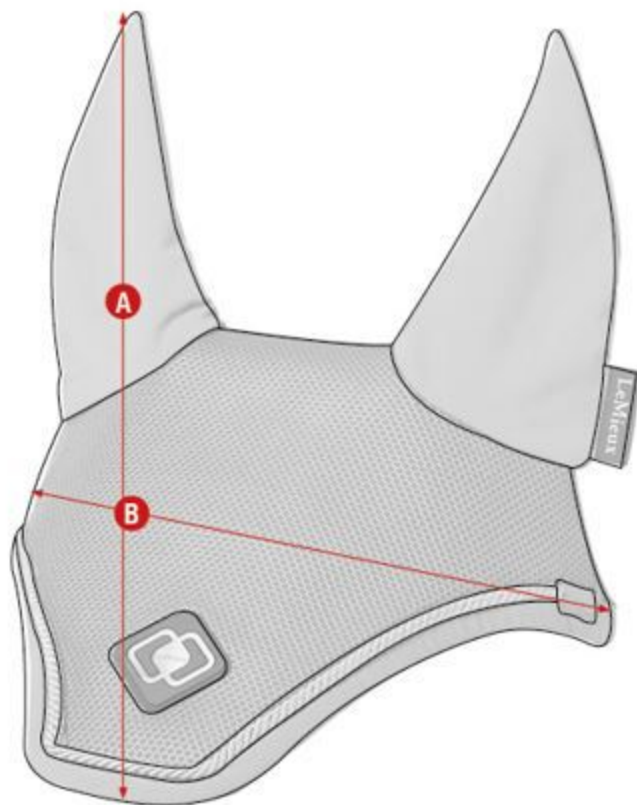

Armourshield Pro Fly Mask - Half

Size Chart

	A	B	C	D
X-Small	28cm	47cm	44cm	14cm
Small	33cm	51cm	45cm	16cm
Medium	34cm	56cm	46cm	19cm
Large	36cm	61cm	47cm	21cm
X-Large	46cm	65cm	49cm	22cm

	A	B	C
X-Small	28cm	47cm	44cm
Small	33cm	51cm	45cm
Medium	34cm	56cm	46cm
Large	36cm	61cm	47cm
X-Large	46cm	65cm	49cm

Fly Hood

Size Chart

	A	B
Medium	33.5cm	26.5cm
Large	37cm	30cm
X-Large	39cm	31.5cm

Ultra Mesh Fly Hood

Size Chart

	A	B
Medium	37cm	32cm
Large	40cm	35cm

Fleece Head Collar

Size Chart

	A	B	C
Pony	15cm	46cm	60cm
Cob	17cm	50cm	67cm
Full	18cm	55cm	74cm

Capella Headcollars

Size Chart

	A	B	C
Pony	48cm	24cm	30cm
Cob	53cm	24cm	32cm
Full	55cm	27cm	34cm

Mini Brushing Boots

Size Chart

Size (cm)	A	B	C	D
Mini	20 cm	24 cm	26 cm	18 cm

Mini Fly Hood

Size Chart

Size (cm)	A	B
Mini	26 cm	25 cm

Mini Close Contact Square

Size Chart

A	51cm
B	56cm

Mini Headcollar

Size Chart