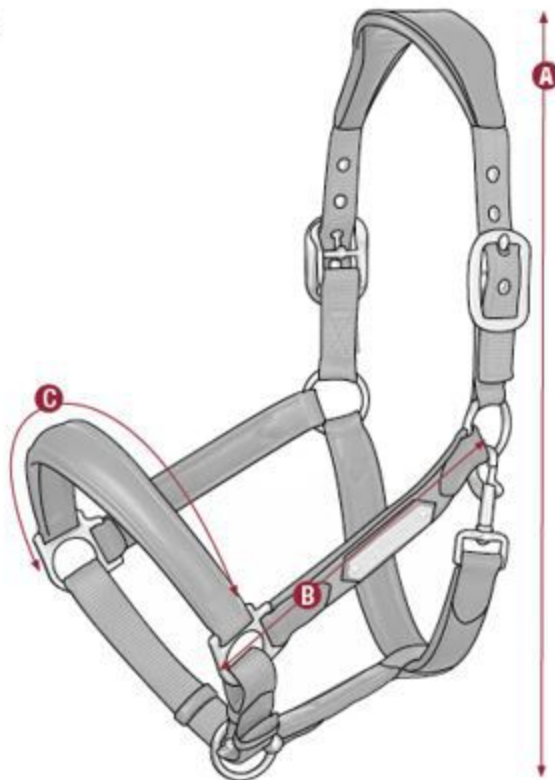

Armourshield Pro Fly Mask - Half

Size Chart

	A	B	C	D
X-Small	28cm	47cm	44cm	14cm
Small	33cm	51cm	45cm	16cm
Medium	34cm	56cm	46cm	19cm
Large	36cm	61cm	47cm	21cm
X-Large	46cm	65cm	49cm	22cm

	A	B	C
X-Small	28cm	47cm	44cm
Small	33cm	51cm	45cm
Medium	34cm	56cm	46cm
Large	36cm	61cm	47cm
X-Large	46cm	65cm	49cm

Fly Hood

Size Chart

	A	B
Medium	33.5cm	26.5cm
Large	37cm	30cm
X-Large	39cm	31.5cm

Ultra Mesh Fly Hood

Size Chart

	A	B
Medium	37cm	32cm
Large	40cm	35cm

Fleece Head Collar

Size Chart

	A	B	C
Pony	15cm	46cm	60cm
Cob	17cm	50cm	67cm
Full	18cm	55cm	74cm

Capella Headcollars

Size Chart

	A	B	C
Pony	48cm	24cm	30cm
Cob	53cm	24cm	32cm
Full	55cm	27cm	34cm

Mini Brushing Boots

Size Chart

Size (cm)	A	B	C	D
Mini	20 cm	24 cm	26 cm	18 cm